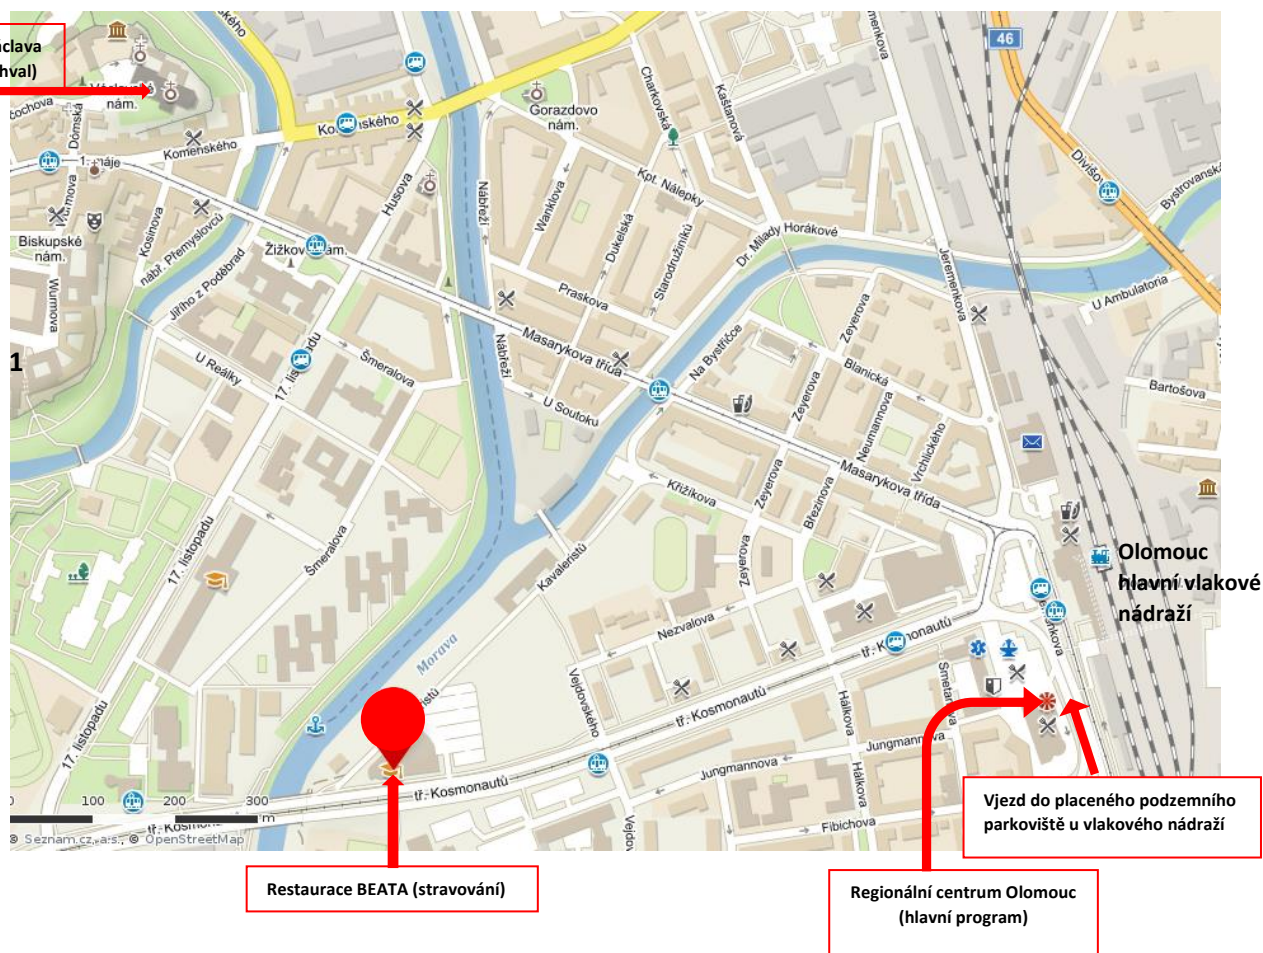

Orientační plánek – Konference o evangelizaci

10. a 11. listopadu 2017, Olomouc

Adresa Regionálního centra, kde se bude konat:

Regionální centrum Olomouc, Jeremenkova 1211/40b, 779 00 Olomouc

Adresa restaurace BEATA lunch & coffee, kde bude zajištěno stravování:

tř. Kosmonautů 1288/1 (výšková budova BEA kampusu Olomouc, 1. patro), 779 00 Olomouc

Adresa katedrály sv. Václava, kde proběhne páteční večer chval:

Václavské náměstí, 779 00 Olomouc